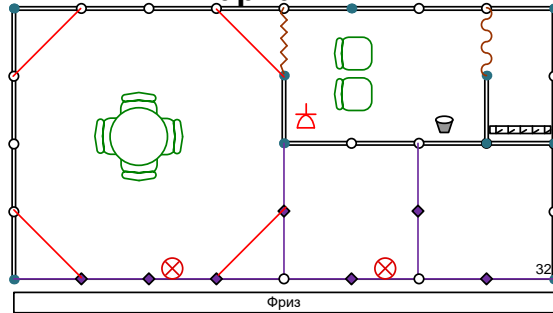

30-32 кв.м вариант №2

Стол круглый	-1
Стул	-6
Вешалка настенная	-1
Мусорная корзина	-1
Светильник слот-бра 100 Вт	-2
Розетка 220В 1,5 кВт	-1
Элемент стены Н2,5х1,0 м	-6
Дверь раздвижная	-1
Текстильный занавес	-1