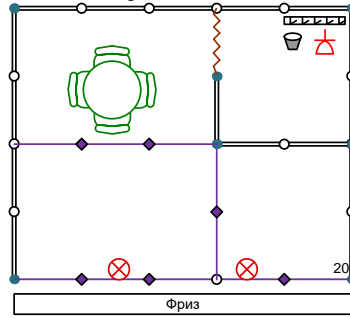

20-24 кв.м вариант №2

Стол круглый	-1
Стул	-4
Вешалка настенная	-1
Мусорная корзина	-1
Светильник слот-бра 100 Вт	-2
Розетка 220В 1,5 кВт	-1
Элемент стены Н2,5х1,0 м	-3
Дверь раздвижная	-1