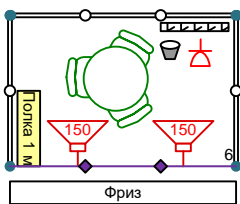

## Схематическое изображение содержания стандартного стенда

**4 кв.м**

Стол круглый	-1
Стул	-2
Вешалка настенная	-1
Мусорная корзина	-1
Светильник галогеновый 150 Вт	-2
Розетка 220В 1,5 кВт	-1
Полка настенная	-1

**5-6 кв.м**

Стол круглый	-1
Стул	-3
Вешалка настенная	-1
Мусорная корзина	-1
Светильник галогеновый 150 Вт	-2
Розетка 220В 1,5 кВт	-1
Полка настенная	-1

**8-9 кв.м**

Стол круглый	-1
Стул	-3
Вешалка настенная	-1
Мусорная корзина	-1
Светильник галогеновый 150 Вт	-2
Розетка 220В 1,5 кВт	-1
Полка настенная	-2

**10-12 кв.м**

Стол круглый	-1
Стул	-4
Вешалка настенная	-1
Мусорная корзина	-1
Светильник галогеновый 150 Вт	-2
Розетка 220В 1,5 кВт	-1
Полка настенная	-3

**15-16 кв.м  
вариант №1**

Стол круглый	-1
Стул	-6
Вешалка настенная	-1
Мусорная корзина	-1
Светильник галогеновый 150 Вт	-2
Розетка 220В 1,5 кВт	-1
Полка настенная	-3
Эконом-панель	-1

**15-16 кв.м  
вариант №2**

Стол круглый	-1
Стул	-4
Вешалка настенная	-1
Мусорная корзина	-1
Светильник спот-бра 100 Вт	-2
Розетка 220В 1,5 кВт	-1
Элемент стены H2,5x1,0 м	-3
Дверь раздвижная	-1

**18 кв.м  
вариант №1**