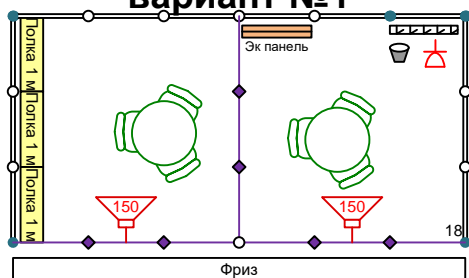

**5-6 кв.м**

Стол круглый	-1
Стул	-3
Вешалка настенная	-1
Мусорная корзина	-1
Светильник галогеновый 150 Вт	-2
Розетка 220В 1,5 кВт	-1
Полка настенная	-1

**8-9 кв.м**

Стол круглый	-1
Стул	-3
Вешалка настенная	-1
Мусорная корзина	-1
Светильник галогеновый 150 Вт	-2
Розетка 220В 1,5 кВт	-1
Полка настенная	-2

**10-12 кв.м**

Стол круглый	-1
Стул	-4
Вешалка настенная	-1
Мусорная корзина	-1
Светильник галогеновый 150 Вт	-2
Розетка 220В 1,5 кВт	-1
Полка настенная	-3

**15-16 кв.м  
вариант №1**

Стол круглый	-1
Стул	-6
Вешалка настенная	-1
Мусорная корзина	-1
Светильник галогеновый 150 Вт	-2
Розетка 220В 1,5 кВт	-1
Полка настенная	-3
Эконом-панель	-1

**15-16 кв.м  
вариант №2**

Стол круглый	-1
Стул	-4
Вешалка настенная	-1
Мусорная корзина	-1
Светильник спот-бра 100 Вт	-2
Розетка 220В 1,5 кВт	-1
Элемент стены H2,5x1,0 м	-3
Дверь раздвижная	-1

**18 кв.м  
вариант №1**