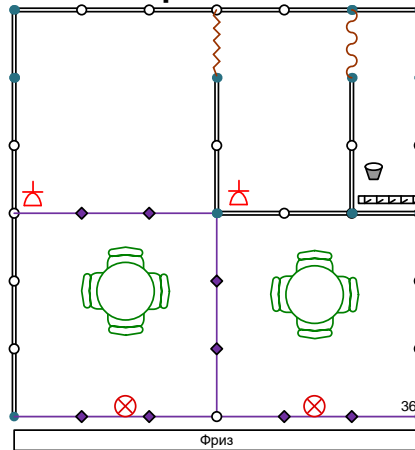

36-40 кв.м вариант №2

Стол круглый	-2
Стул	-8
Вешалка настенная	-1
Мусорная корзина	-1
Светильник слот-бра 100 Вт	-2
Розетка 220В 1,5 кВт	-2
Элемент стены Н2,5х1,0 м	-7
Дверь раздвижная	-1
Текстильный занавес	-1

Базовая стоимость аренды и обустройства 1 м² стандартного стенда составляет **15000 рублей**, НДС не облагается.

ИСПОЛНИТЕЛЬ:

ООО «ЭроЭкспо»

Генеральный директор

_____ / А.Д. Зильберман /

ЗАКАЗЧИК:

_____ / _____ /