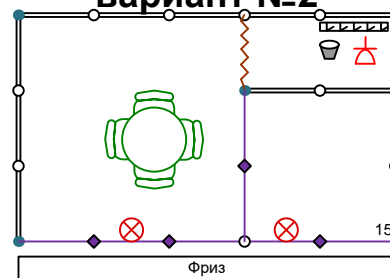

**15-16 кв.м
вариант №2**

Стол круглый	-1
Стул	-4
Вешалка настенная	-1
Мусорная корзина	-1
Светильник спот-бра 100 Вт	-2
Розетка 220В 1,5 кВт	-1
Элемент стены H2,5x1,0 м	-3
Дверь раздвижная	-1