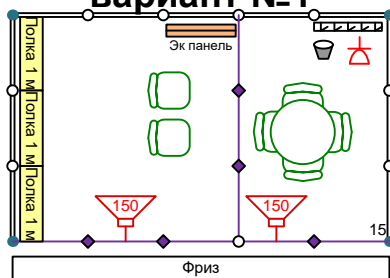

## Схематическое изображение содержания стандартного стенда

**4 кв.м**

Стол круглый	-1
Стул	-2
Вешалка настенная	-1
Мусорная корзина	-1
Светильник галогеновый 150 Вт	-2
Розетка 220В 1,5 кВт	-1
Полка настенная	-1

**5-6 кв.м**

Стол круглый	-1
Стул	-3
Вешалка настенная	-1
Мусорная корзина	-1
Светильник галогеновый 150 Вт	-2
Розетка 220В 1,5 кВт	-1
Полка настенная	-1

**8-9 кв.м**

Стол круглый	-1
Стул	-3
Вешалка настенная	-1
Мусорная корзина	-1
Светильник галогеновый 150 Вт	-2
Розетка 220В 1,5 кВт	-1
Полка настенная	-2

**10-12 кв.м**

Стол круглый	-1
Стул	-4
Вешалка настенная	-1
Мусорная корзина	-1
Светильник галогеновый 150 Вт	-2
Розетка 220В 1,5 кВт	-1
Полка настенная	-3

**15-16 кв.м  
вариант №1**

Стол круглый	-1
Стул	-6
Вешалка настенная	-1
Мусорная корзина	-1
Светильник галогеновый 150 Вт	-2
Розетка 220В 1,5 кВт	-1
Полка настенная	-3
Эконом-панель	-1

**15-16 кв.м  
вариант №2**

Стол круглый	-1
Стул	-4
Вешалка настенная	-1
Мусорная корзина	-1
Светильник спот-бра 100 Вт	-2
Розетка 220В 1,5 кВт	-1
Элемент стены H2,5x1,0 м	-3
Дверь раздвижная	-1

**18 кв.м  
вариант №1**