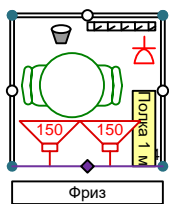

## Схематическое изображение содержания стандартного стенда

**4 кв.м**

Стол круглый	-1
Стул	-2
Вешалка настенная	-1
Мусорная корзина	-1
Светильник галогеновый 150 Вт	-2
Розетка 220В 1,5 кВт	-1
Полка настенная	-1

**5-6 кв.м**

Стол круглый	-1
Стул	-3
Вешалка настенная	-1
Мусорная корзина	-1
Светильник галогеновый 150 Вт	-2
Розетка 220В 1,5 кВт	-1
Полка настенная	-1

**8-9 кв.м**

Стол круглый	-1
Стул	-3
Вешалка настенная	-1
Мусорная корзина	-1
Светильник галогеновый 150 Вт	-2
Розетка 220В 1,5 кВт	-1
Полка настенная	-2