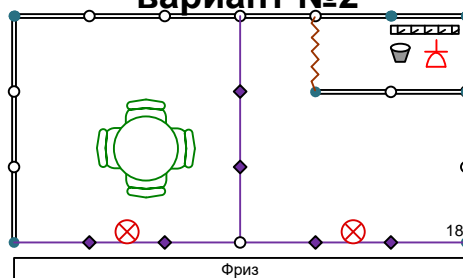

**18 кв.м
вариант №2**

Стол круглый	-1
Стул	-4
Вешалка настенная	-1
Мусорная корзина	-1
Светильник спот-бра 100 Вт	-2
Розетка 220В 1,5 кВт	-1
Элемент стены H2,5x1,0 м	-3
Дверь раздвижная	-1