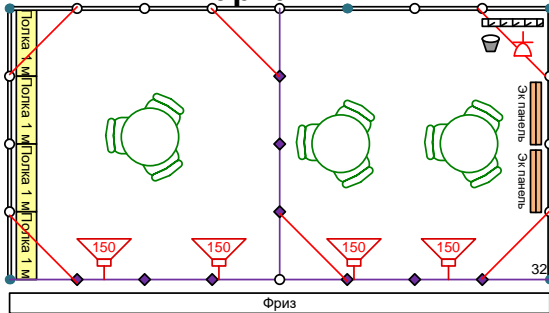

30-32 кв.м вариант №1

Стол круглый	-3
Стул	-9
Вешалка настенная	-1
Мусорная корзина	-1
Светильник галогеновый 150 Вт	-4
Розетка 220В 1,5 кВт	-1
Полка настенная	-4
Эконом-панель	-2