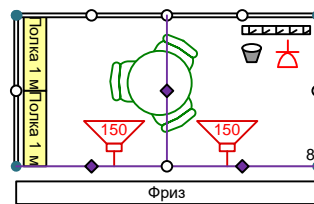

## Схематическое изображение содержания стандартного стенда

**4 кв.м**

Стол круглый	-1
Стул	-2
Вешалка настенная	-1
Мусорная корзина	-1
Светильник галогеновый 150 Вт	-2
Розетка 220В 1,5 кВт	-1
Полка настенная	-1

**5-6 кв.м**

Стол круглый	-1
Стул	-3
Вешалка настенная	-1
Мусорная корзина	-1
Светильник галогеновый 150 Вт	-2
Розетка 220В 1,5 кВт	-1
Полка настенная	-1

**8-9 кв.м**

Стол круглый	-1
Стул	-3
Вешалка настенная	-1
Мусорная корзина	-1
Светильник галогеновый 150 Вт	-2
Розетка 220В 1,5 кВт	-1
Полка настенная	-2