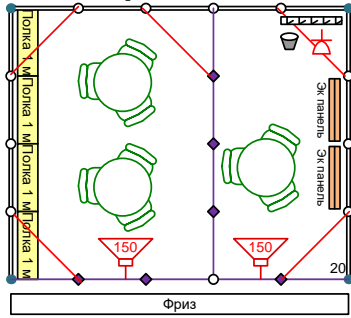

20-24 кв.м вариант №1

Стол круглый	-3
Стул	-9
Вешалка настенная	-1
Мусорная корзина	-1
Светильник галогеновый 150 Вт	-2
Розетка 220В 1,5 кВт	-1
Полка настенная	-4
Эконом-панель	-2