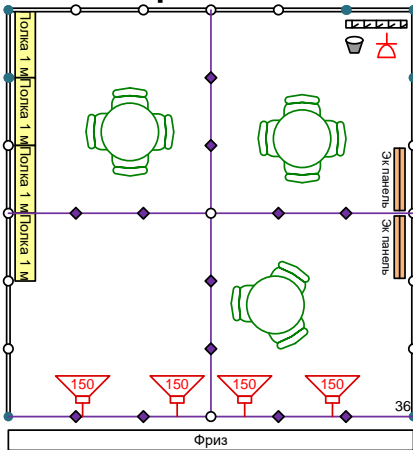

36-40 кв.м вариант №1

Стол круглый	-3
Стул	-11
Вешалка настенная	-1
Мусорная корзина	-1
Светильник галогеновый 150 Вт	-4
Розетка 220В 1,5 кВт	-1
Полка настенная	-4
Эконом-панель	-2