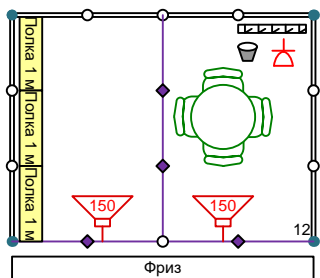

## Схематическое изображение содержания стандартного стенда

**4 кв.м**

Стол круглый	-1
Стул	-2
Вешалка настенная	-1
Мусорная корзина	-1
Светильник галогеновый 150 Вт	-2
Розетка 220В 1,5 кВт	-1
Полка настенная	-1

**5-6 кв.м**

Стол круглый	-1
Стул	-3
Вешалка настенная	-1
Мусорная корзина	-1
Светильник галогеновый 150 Вт	-2
Розетка 220В 1,5 кВт	-1
Полка настенная	-1

**8-9 кв.м**

Стол круглый	-1
Стул	-3
Вешалка настенная	-1
Мусорная корзина	-1
Светильник галогеновый 150 Вт	-2
Розетка 220В 1,5 кВт	-1
Полка настенная	-2

**10-12 кв.м**

Стол круглый	-1
Стул	-4
Вешалка настенная	-1
Мусорная корзина	-1
Светильник галогеновый 150 Вт	-2
Розетка 220В 1,5 кВт	-1
Полка настенная	-3

**15-16 кв.м  
вариант №1**

Стол круглый	-1
Стул	-6
Вешалка настенная	-1
Мусорная корзина	-1
Светильник галогеновый 150 Вт	-2
Розетка 220В 1,5 кВт	-1
Полка настенная	-3
Эконом-панель	-1

**15-16 кв.м  
вариант №2**

Стол круглый	-1
Стул	-4
Вешалка настенная	-1
Мусорная корзина	-1
Светильник спот-бра 100 Вт	-2
Розетка 220В 1,5 кВт	-1
Элемент стены H2,5x1,0 м	-3
Дверь раздвижная	-1

**18 кв.м  
вариант №1**